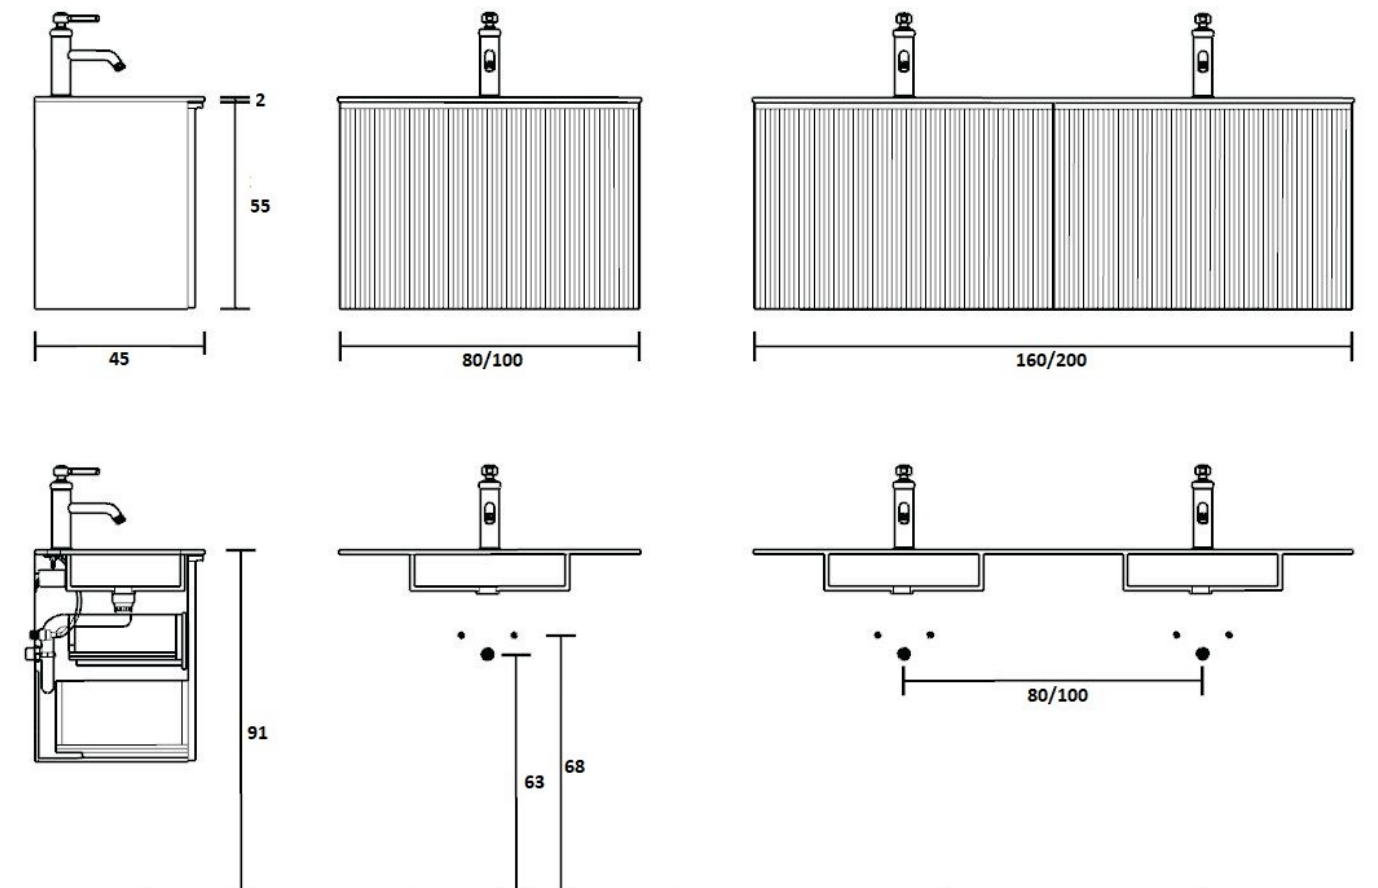

Wij adviseren:

VHBTHC60 Meubelsifon Kunststof (per wastafel)

€ 70,00