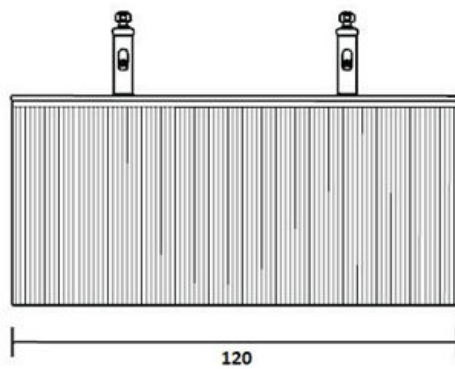

Wij adviseren:

VHBTHC60 Meubelsifon Kunststof (per wastafel)

€ 70,00