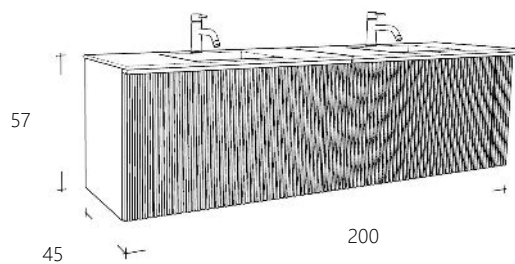

Wastafelmeubel 200 cm breed

Art. nr	Omschrijving	
2x GF10050-1	Onderkast Natural Eiken	€ 3.050,00
2x GF10050-10	Onderkast Zwart Eiken	€ 3.050,00
2 x GF10050-12	Onderkast Donker Eiken	€ 3.050,00
SF20045-M	Solid Surface Meubelwastafel met 2 kraangaten	€ 2.113,00

Het front van La Riviera heeft een geïntegreerde greep aan de bovenzijde van het meubelfront.