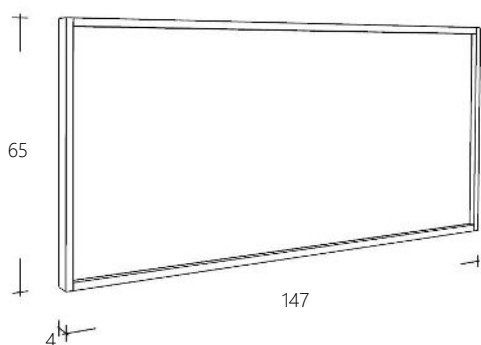

Spiegel 147 cm breed

Art. nr	Omschrijving	
FOLNCSP150-1	Spiegel Natural Eiken	€ 851,00
FOLNCSP150-10	Spiegel Zwart Eiken	€ 851,00
FOLNCSP150-12	Spiegel Donker Eiken	€ 851,00