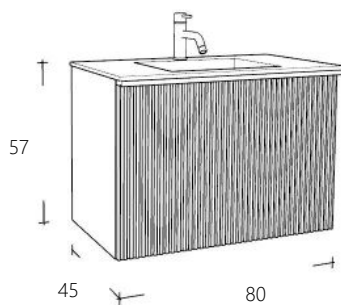

LA RIVIERA

No2
2023

Badmeubel collectie met Solid Surface Meubelwastafel

VAN HECK®

Wastafelmeubel 80 cm breed

Art. nr	Omschrijving	
GF8050-1	Onderkast Natural Eiken	€ 1.418,00
GF8050-10	Onderkast Zwart Eiken	€ 1.418,00
GF8050-12	Onderkast Donker Eiken	€ 1.418,00
SF8045-M	Solid Surface Meubelwastafel met kraangat	€ 679,00