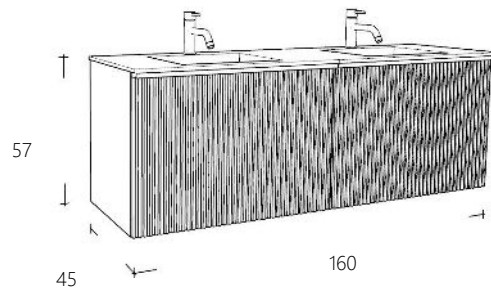

Wastafelmeubel 160 cm breed

Art. nr	Omschrijving	
2x GF8050-1	Onderkast Natural Eiken	€ 2.836,00
2x GF8050-10	Onderkast Zwart Eiken	€ 2.836,00
2 x GF8050-12	Onderkast Donker Eiken	€ 2.836,00
SF16045-M	Solid Surface Meubelwastafel met 2 kraangaten	€ 1.739,00