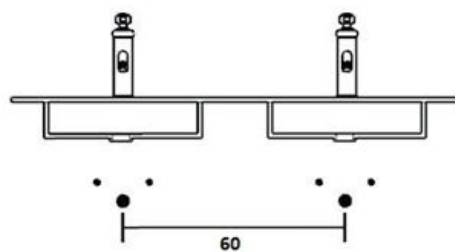

Wij adviseren:

VHBTHC60 Meubelsifon Kunststof (per wastafel)

€ 70,00