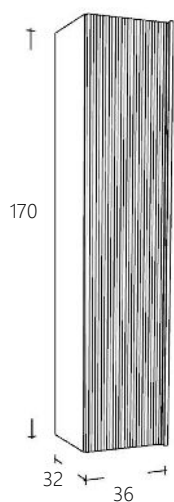

Spiegel 96 cm breed

Art. nr	Omschrijving	
FOLNCSP96-1	Spiegel Natural Eiken	€ 696,00
FOLNCSP96-10	Spiegel Zwart Eiken	€ 696,00
FOLNCSP96-12	Spiegel Donker Eiken	€ 696,00

Spiegel 116 cm breed

Art. nr	Omschrijving	
FOLNCSP118-1	Spiegel Natural Eiken	€ 744,00
FOLNCSP118-10	Spiegel Zwart Eiken	€ 744,00
FOLNCSP118-12	Spiegel Donker Eiken	€ 744,00

Spiegel 147 cm breed

Art. nr	Omschrijving	
FOLNCSP150-1	Spiegel Natural Eiken	€ 851,00
FOLNCSP150-10	Spiegel Zwart Eiken	€ 851,00
FOLNCSP150-12	Spiegel Donker Eiken	€ 851,00

Spiegelkast 60 cm breed

Art. nr	Omschrijving	
FOLNCSPK60-1	Spiegelkast Natural Eiken	€ 669,00
FOLNCSPK60-10	Spiegelkast Zwart Eiken	€ 669,00
FOLNCSPK60-12	Spiegelkast Donker Eiken	€ 669,00

De deur van de kast is omkeerbaar waardoor de kast links en rechtsdraaiend is.

Spiegelkast 120 cm breed

Art. nr	Omschrijving	
FOLNCSPK118-1	Spiegelkast Natural Eiken	€ 958,00
FOLNCSPK118-10	Spiegelkast Zwart Eiken	€ 958,00
FOLNCSPK118-12	Spiegelkast Donker Eiken	€ 958,00