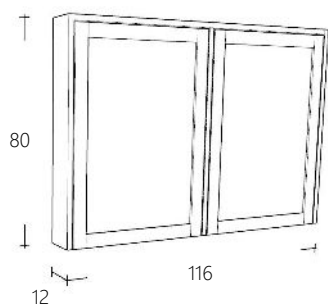

Spiegel 147 cm breed

Art. nr	Omschrijving	
FOLNCSP150-1	Spiegel Natural Eiken	€ 851,00
FOLNCSP150-10	Spiegel Zwart Eiken	€ 851,00
FOLNCSP150-12	Spiegel Donker Eiken	€ 851,00

Spiegelkast 60 cm breed

Art. nr	Omschrijving	
FOLNCSPK60-1	Spiegelkast Natural Eiken	€ 669,00
FOLNCSPK60-10	Spiegelkast Zwart Eiken	€ 669,00
FOLNCSPK60-12	Spiegelkast Donker Eiken	€ 669,00

De deur van de kast is omkeerbaar waardoor de kast links en rechtsdraaiend is.

Spiegelkast 120 cm breed

Art. nr	Omschrijving	
FOLNCSPK118-1	Spiegelkast Natural Eiken	€ 958,00
FOLNCSPK118-10	Spiegelkast Zwart Eiken	€ 958,00
FOLNCSPK118-12	Spiegelkast Donker Eiken	€ 958,00