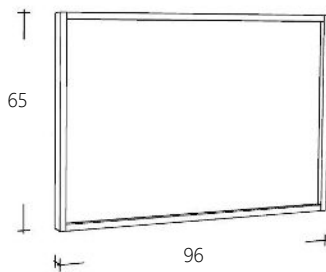

Spiegel 96 cm breed

Art. nr	Omschrijving	
FOLNCSP96-1	Spiegel Natural Eiken	€ 696,00
FOLNCSP96-10	Spiegel Zwart Eiken	€ 696,00
FOLNCSP96-12	Spiegel Donker Eiken	€ 696,00