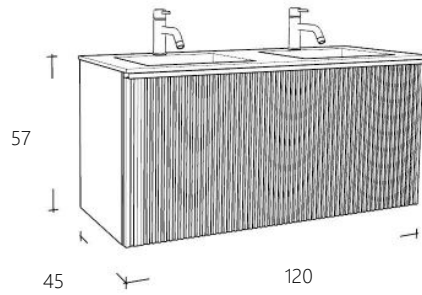

Wastafelmeubel 120 cm breed

Art. nr	Omschrijving	
GF12050-1	Onderkast Natural Eiken	€ 1.642,00
GF12050-10	Onderkast Zwart Eiken	€ 1.642,00
GF12050-12	Onderkast Donker Eiken	€ 1.642,00
SF12045-M	Solid Surface Meubelwastafel met 2 kraangaten	€ 1.284,00