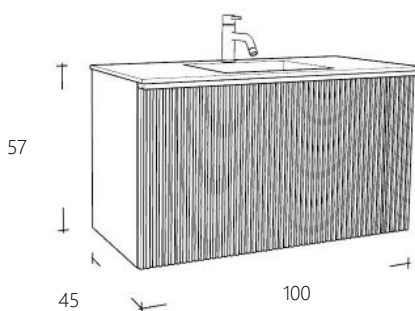

LA RIVIERA

No2
2023

Badmeubel collectie met Solid Surface Meubelwastafel

VAN HECK®

Wastafelmeubel 80 cm breed

Art. nr	Omschrijving	
GF8050-1	Onderkast Natural Eiken	€ 1.418,00
GF8050-10	Onderkast Zwart Eiken	€ 1.418,00
GF8050-12	Onderkast Donker Eiken	€ 1.418,00
SF8045-M	Solid Surface Meubelwastafel met kraangat	€ 679,00