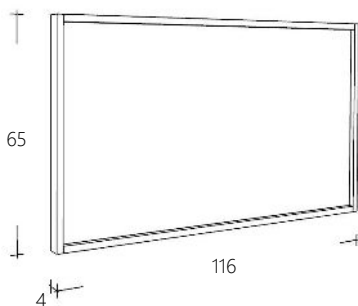

Spiegel 116 cm breed

Art. nr	Omschrijving	
FOLNCSP118-1	Spiegel Natural Eiken	€ 744,00
FOLNCSP118-10	Spiegel Zwart Eiken	€ 744,00
FOLNCSP118-12	Spiegel Donker Eiken	€ 744,00