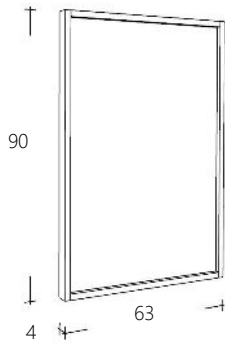

Spiegel 63 cm breed

Art. nr	Omschrijving	
FOLNCSP60-1	Spiegel Natural Eiken	€ 423,00
FOLNCSP60-10	Spiegel Zwart Eiken	€ 423,00
FOLNCSP60-12	Spiegel Donker Eiken	€ 423,00