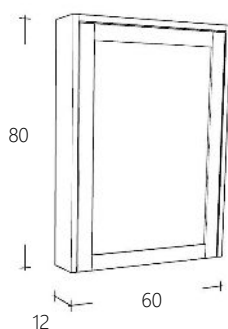

Spiegelkast 60 cm breed

Art. nr	Omschrijving	
FOLNCSPK60-1	Spiegelkast Natural Eiken	€ 669,00
FOLNCSPK60-10	Spiegelkast Zwart Eiken	€ 669,00
FOLNCSPK60-12	Spiegelkast Donker Eiken	€ 669,00

De deur van de kast is omkeerbaar waardoor de kast links en rechtsdraaiend is.