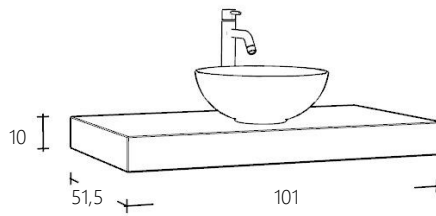

FOLDBL101-1

Wastafelblad Natural Eiken incl. ophangbeugels

€ 840,00