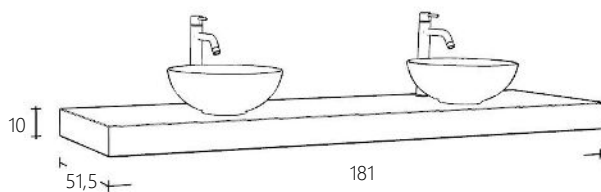

FOLDBL181-1

Wastafelblad Natural Eiken incl. ophangbeugels

€ 1.097,00