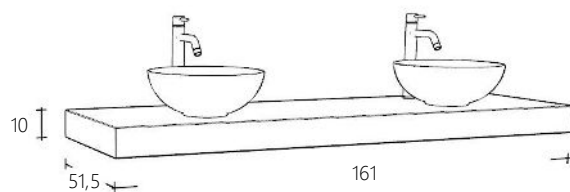

FOLDBL131-1

Wastafelblad Natural Eiken incl. ophangbeugels

€ 936,00

*Eiken*

FOLDBL141-1

Wastafelblad Natural Eiken incl. ophangbeugels

€ 984,00

FOLDBL161-1