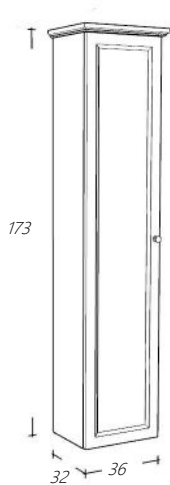

Art. nr

Omschrijving

RL170KAL-101	Hoge kast Linksdraaiend wit Residenz lijst	€ 1.172,00
RL170KAR-101	Hoge kast Rechtsdraaiend wit Residenz lijst	€ 1.172,00
KL170KA-101	Kooflijst Wit	€ 134,00
RL170KAL-1	Hoge kast Linksdraaiend Eiken Residenz lijst	€ 1.172,00
RL170KAR-1	Hoge kast Rechtsdraaiend Eiken Residenz lijst	€ 1.172,00
KL170KA-1	Kooflijst Eiken	€ 134,00

De kooflijst is optioneel.