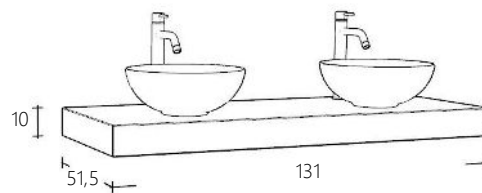

Wastafelblad Natural Eiken incl. ophangbeugels

€ 797,00

FOLDBL101-1

Wastafelblad Natural Eiken incl. ophangbeugels

€ 840,00

FOLDBL121-1

Wastafelblad Natural Eiken incl. ophangbeugels

€ 904,00