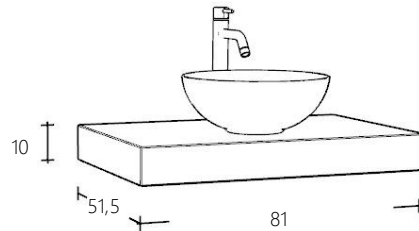

# JUNIOR

Badmeubel Collectie

No2  
2023

VAN HECK®

FOLDBL66-1

Wastafelblad Natural Eiken incl. ophangbeugels

€ 733,00

FOLDBL81-1