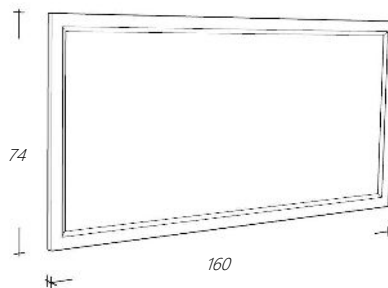

Omschrijving

Spiegelkast Wit Residenz lijst
Kooflijst voor spiegelkast Wit
Spiegelkast Eiken Residenz lijst
Kooflijst voor spiegelkast Eiken

€ 1.407,00
€ 177,00
€ 1.407,00
€ 177,00

De kooflijst is optioneel.