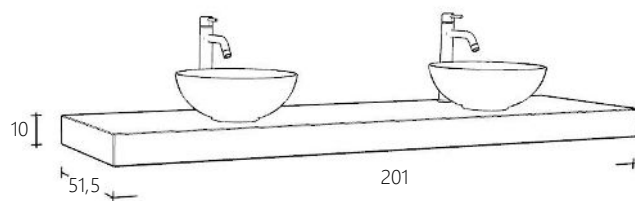

Wastafelblad Natural Eiken incl. ophangbeugels

€ 1.043,00

FOLDBL181-1

Wastafelblad Natural Eiken incl. ophangbeugels

€ 1.097,00

FOLDBL201-1

Wastafelblad Natural Eiken incl. ophangbeugels

€ 1.407,00