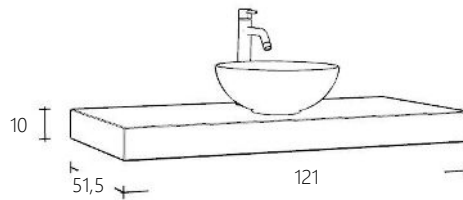

Wastafelblad Natural Eiken incl. ophangbeugels

€ 797,00

FOLDBL101-1

Wastafelblad Natural Eiken incl. ophangbeugels

€ 840,00

FOLDBL121-1

Wastafelblad Natural Eiken incl. ophangbeugels

€ 904,00