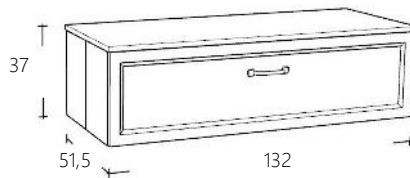

Lade element onder Junior Wastafelblad 130

RL13035-101	Onderkast Wit met Residenz klassiek front	€ 1.525,00
RL13035-1	Onderkast Eiken Natural met Residenz klassiek front	€ 1.525,00
FOLTP132-1	Topplaat op Onderkast Eiken	€ 294,00