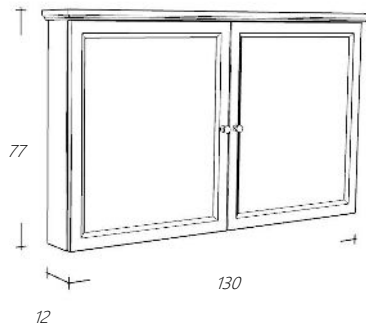

Art. nr

RLSP130-101
RLSP130-1

Omschrijving

Spiegel Wit Residenz lijst
Spiegel Natural Eiken Residenz lijst

€ 572,00
€ 572,00

Art. nr

RLSPK130-101
KL130SPK-101
RLSPK130-1
KL130SPK-1

Omschrijving

Spiegelkast Wit Residenz lijst
Kooflijst voor spiegelkast Wit
Spiegelkast Eiken Residenz lijst
Kooflijst voor spiegelkast Eiken

€ 1.407,00
€ 177,00
€ 1.407,00
€ 177,00

De kooflijst is optioneel.

Art. nr

RLSP160-101
RLSP160-1

Omschrijving

Spiegel Wit Residenz lijst
Spiegel Eiken Residenz lijst

€ 696,00
€ 696,00

Wit

Eiken