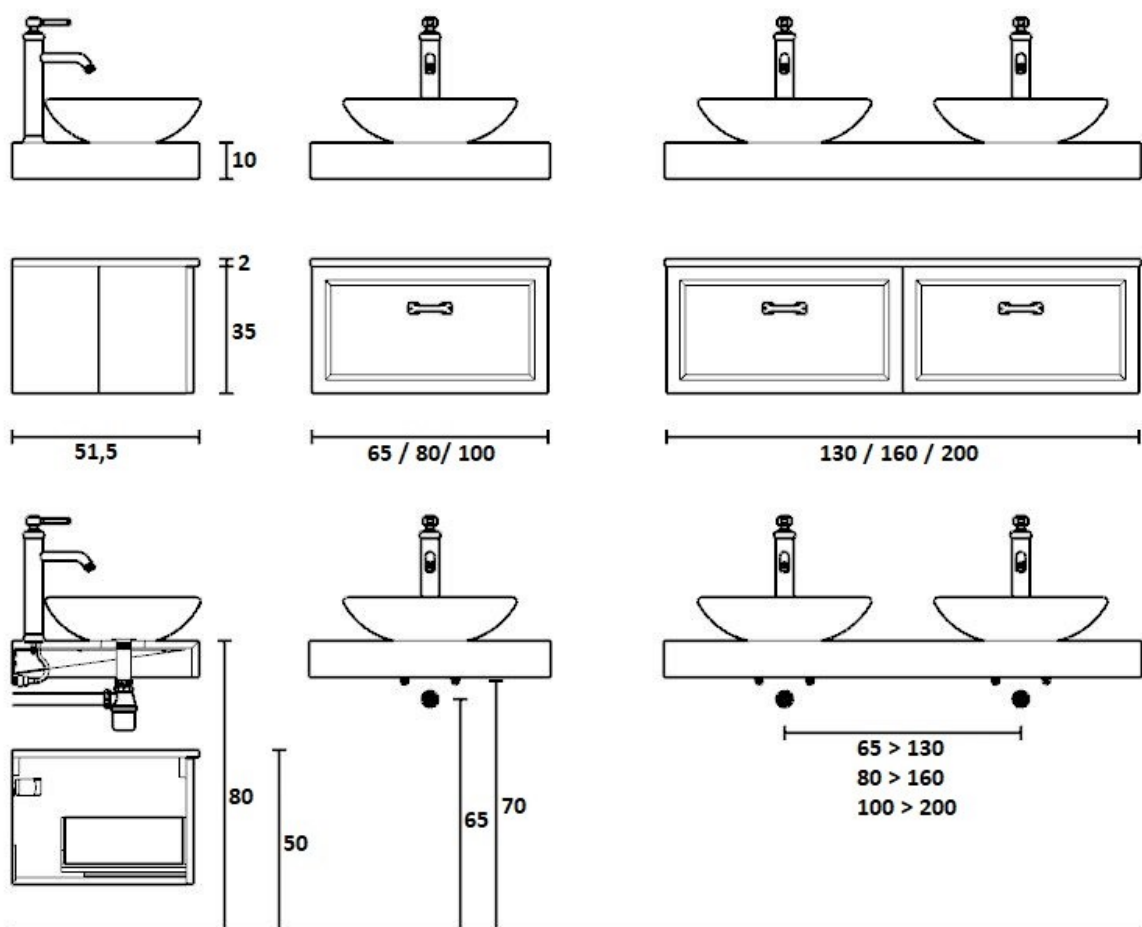

## Belangrijke informatie:

De wastafelbladen worden geleverd met onzichtbare steunen voor de ophanging van het wastafelblad.

De wastafelbladen worden geleverd zonder boring voor de kraan en afvoergaten.  
Deze dient U zelf aan te brengen.