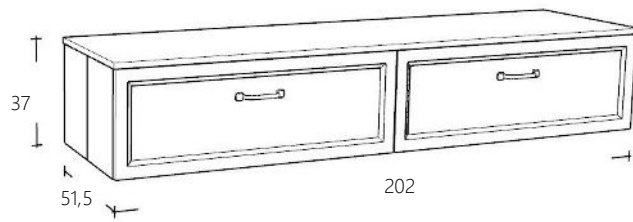

Wit

Eiken

Lade element onder Junior Wastafelblad 200

2X RL10035-101	Onderkast Wit met Residenz klassiek front	€ 2.568,00
2X RL10035-1	Onderkast Eiken met Residenz klassiek front	€ 2.568,00
FOLTP202-1	Topplaat op Onderkast Eiken	€ 465,00

Wit

Eiken