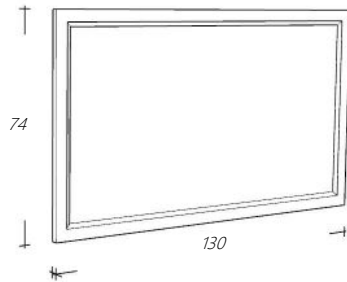

€ 1.172,00  
€ 123,00  
€ 1.172,00  
€ 123,00

*Spiegelkast is zowel links als rechtsdraaiend  
De kooflijst is optioneel.*

Wit

Eiken

**Art. nr**

RLSP130-101  
RLSP130-1

**Omschrijving**

Spiegel Wit Residenz lijst  
Spiegel Natural Eiken Residenz lijst