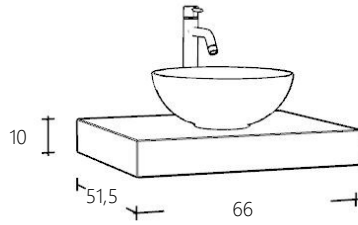

# JUNIOR

Badmeubel Collectie

No2  
2023

VAN HECK®

FOLDBL66-1

Wastafelblad Natural Eiken incl. ophangbeugels

€ 733,00

FOLDBL81-1