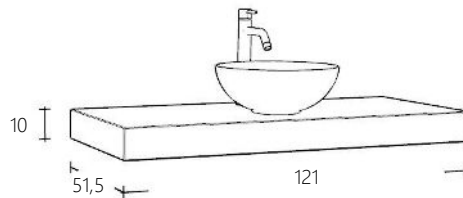

JUNIOR

Badmeubel Collectie

No2
2023

VAN HECK®

FOLDBL66-1 Wastafelblad Natural Eiken incl. ophangbeugels € 733,00

FOLDBL81-1 Wastafelblad Natural Eiken incl. ophangbeugels € 797,00

FOLDBL101-1 Wastafelblad Natural Eiken incl. ophangbeugels € 840,00