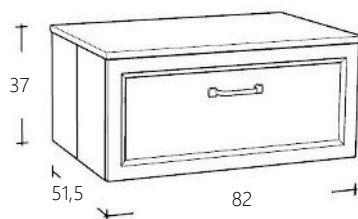

€ 1.407,00

Eiken

Lade element onder Junior Wastafelblad 65

RL6535-101	Onderkast Wit met Residenz klassiek front	€ 1.054,00
RL6535-X	Onderkast Eiken met Residenz klassiek front	€ 1.054,00
FOLTP67-1	Topplaat op Onderkast Eiken	€ 177,00