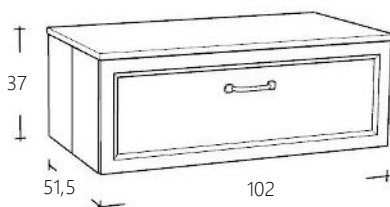

Lade element onder Junior Wastafelblad 100

RL10035-101	Onderkast Wit met Residenz klassiek front	€ 1.284,00
RL10035-1	Onderkast Eiken Natural met Residenz klassiek front	€ 1.284,00
FOLTP102-1	Topplaat op Onderkast	€ 230,00

Wit

Eiken