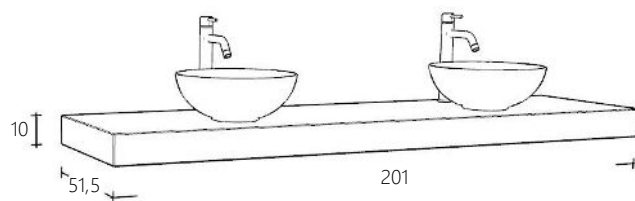

FOLDBL161-1

Wastafelblad Natural Eiken incl. ophangbeugels

€ 1.043,00

FOLDBL181-1

Wastafelblad Natural Eiken incl. ophangbeugels

€ 1.097,00

FOLDBL201-1

Wastafelblad Natural Eiken incl. ophangbeugels