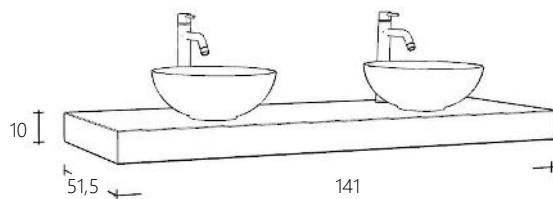

Eiken

FOLDBL141-1

Wastafelblad Natural Eiken incl. ophangbeugels

€ 984,00