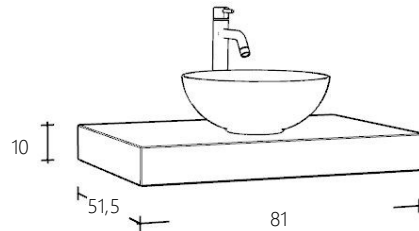

JUNIOR

Badmeubel Collectie

No2
2023

VAN HECK®

FOLDBL66-1 Wastafelblad Natural Eiken incl. ophangbeugels € 733,00

FOLDBL81-1 Wastafelblad Natural Eiken incl. ophangbeugels € 797,00

FOLDBL101-1 Wastafelblad Natural Eiken incl. ophangbeugels € 840,00