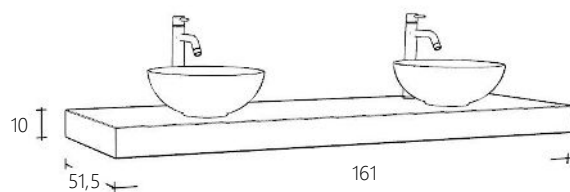

FOLDBL121-1 Wastafelblad Natural Eiken incl. ophangbeugels € 904,00

FOLDBL131-1 Wastafelblad Natural Eiken incl. ophangbeugels € 936,00

Eiken

FOLDBL141-1

Wastafelblad Natural Eiken incl. ophangbeugels

€ 984,00