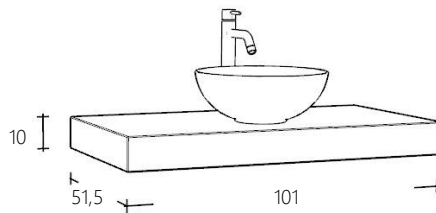

JUNIOR

Badmeubel Collectie

No2
2023

VAN HECK®

FOLDBL66-1 Wastafelblad Natural Eiken incl. ophangbeugels € 733,00

FOLDBL81-1 Wastafelblad Natural Eiken incl. ophangbeugels € 797,00

FOLDBL101-1 Wastafelblad Natural Eiken incl. ophangbeugels € 840,00