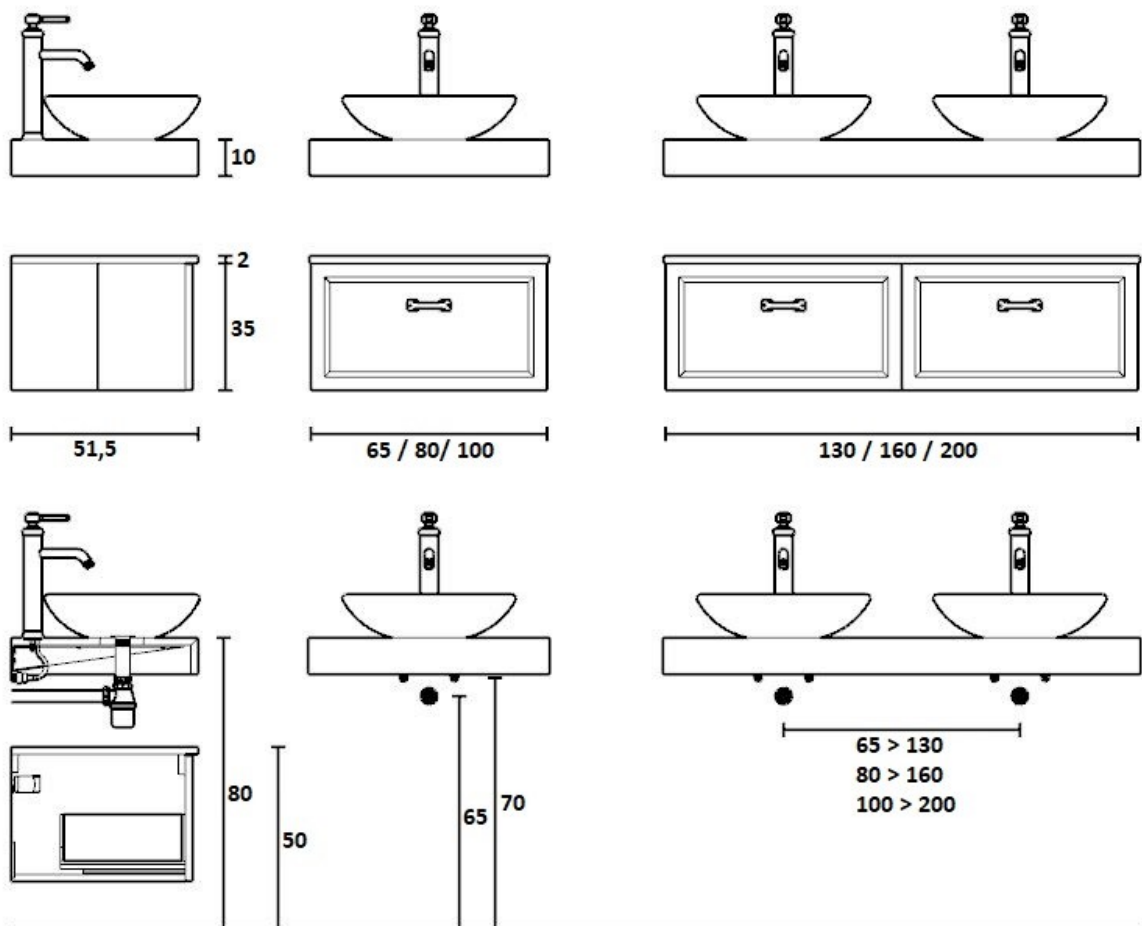

Belangrijke informatie:

De wastafelbladen worden geleverd met onzichtbare steunen voor de ophanging van het wastafelblad.

De wastafelbladen worden geleverd zonder boring voor de kraan en afvoergaten.

Deze dient U zelf aan te brengen.