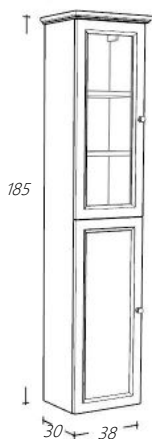

Art. nr

Omschrijving

RL180KAL-101	Hoge kast Linksdraaiend wit Residenz lijst	€ 1.814,00
RL180KAR-101	Hoge kast Rechtsdraaiend wit Residenz lijst	€ 1.814,00
KL180KA-101	Kooflijst Wit	€ 134,00
RL180KAL-1	Hoge kast Linksdraaiend Eiken Residenz lijst	€ 1.814,00
RL180KAR-1	Hoge kast Rechtsdraaiend Eiken Residenz lijst	€ 1.814,00
KL180KA-1	Kooflijst Eiken	€ 134,00

De kooflijst is optioneel.

Wit

Eiken