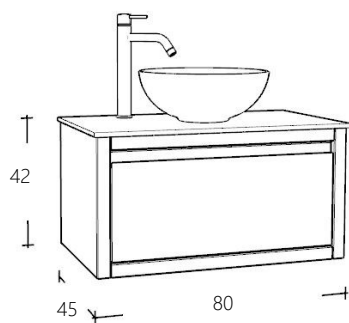

BEACHHOUSE

Badmeubel Collectie

No2
2023

VAN HECK®

Wastafelmeubel 80 cm breed

Art. nr	Omschrijving	
FOLNC8040G-1	Onderkast Natural Eiken	€ 637,00
FOLNC8040G-10	Onderkast Zwart Eiken	€ 637,00
FOLNC8040G-12	Onderkast Donker Eiken	€ 637,00