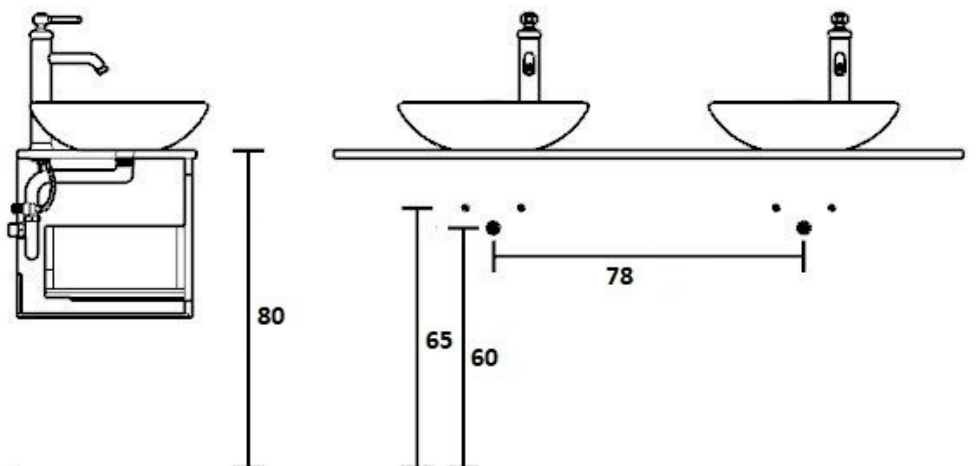

VHBTHC60 Meubelsifon Kunststof (per wastafel) € 70,00

NCKG13 Wastafel Kraangat aan rechterzijde van opzetwastafel

NCKG14 1 Wastafel Kraangat aan linkerzijde van opzetwastafel

NCKG12 1 Wastafel Geen kraangat

NCKG25 2 Wastafels Kraangaten aan de binnenzijde van de opzetwastafels

NCKG26 2 Wastafels Kraangaten aan de buitenzijde van de opzetwastafels

NCKG22 2 Wastafels Geen kraangaten

VAN HECK®

Nederland +31 (0)74 266 20 35
www.vanheckbadkamers.nl