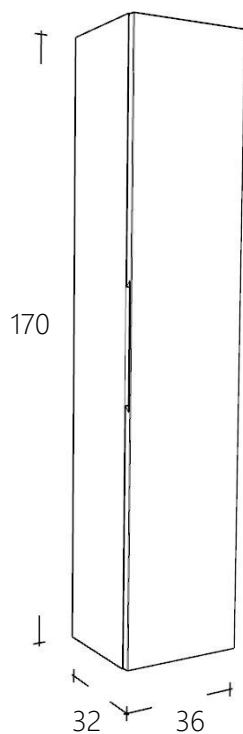

Spiegel 147 cm breed

Art. nr	Omschrijving	
FOLNCSP150-1	Spiegel Natural Eiken	€ 851,00
FOLNCSP150-10	Spiegel Zwart Eiken	€ 851,00
FOLNCSP150-12	Spiegel Donker Eiken	€ 851,00

Spiegelkast 60 cm breed

Art. nr	Omschrijving	
FOLNCSPK60-1	Spiegelkast Natural Eiken	€ 669,00
FOLNCSPK60-10	Spiegelkast Zwart Eiken	€ 669,00
FOLNCSPK60-12	Spiegelkast Donker Eiken	€ 669,00

De deur van de kast is omkeerbaar waardoor de kast links en rechtsdraaiend is.

Spiegelkast 120 cm breed

Art. nr	Omschrijving	
FOLNCSPK120-1	Spiegelkast Natural Eiken	€ 1.295,00
FOLNCSPK120-10	Spiegelkast Zwart Eiken	€ 1.295,00
FOLNCSPK120-12	Spiegelkast Donker Eiken	€ 1.295,00