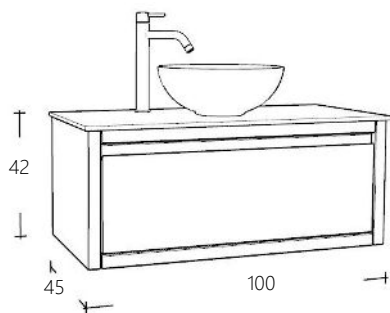

Het front heeft een geïntegreerde greep aan de bovenzijde. Een meubelgreep of knop is niet noodzakelijk.

Wastafelmeubel 100 cm breed

Art. nr	Omschrijving	
FOLNC10040G-1	Onderkast Natural Eiken	€ 744,00
FOLNC10040G-10	Onderkast Zwart Eiken	€ 744,00
FOLNC10040G-12	Onderkast Donker Eiken	€ 744,00