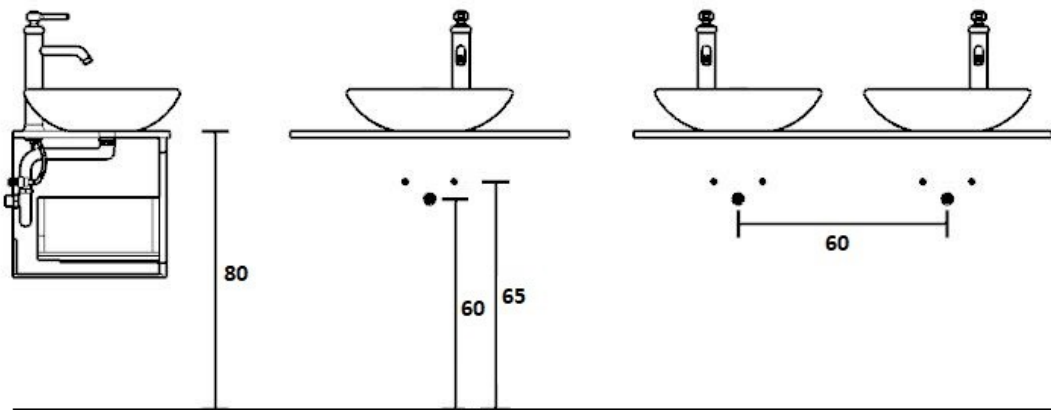

VHBTHC60 Meubelsifon Kunststof (per wastafel) € 70,00

NCKG13 Wastafel Kraangat aan rechterzijde van opzetwastafel

NCKG14 1 Wastafel Kraangat aan linkerzijde van opzetwastafel

NCKG12 1 Wastafel Geen kraangat

NCKG25 2 Wastafels Kraangaten aan de binnenzijde van de opzetwastafels

NCKG26 2 Wastafels Kraangaten aan de buitenzijde van de opzetwastafels

NCKG22 2 Wastafels Geen kraangaten

VAN HECK®

Nederland +31 (0)74 266 20 35
www.vanheckbadkamers.nl