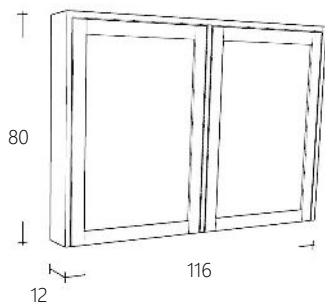

Spiegelkast 120 cm breed

Art. nr	Omschrijving	
FOLNCSPK120-1	Spiegelkast Natural Eiken	€ 1.295,00
FOLNCSPK120-10	Spiegelkast Zwart Eiken	€ 1.295,00
FOLNCSPK120-12	Spiegelkast Donker Eiken	€ 1.295,00