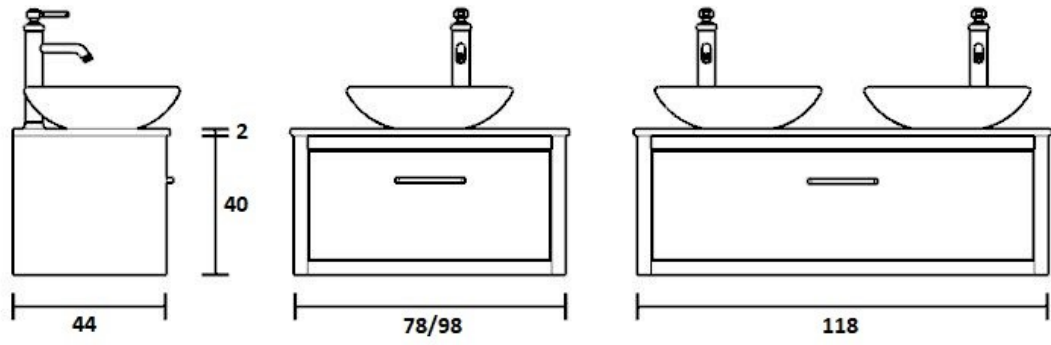

NCKG25 2 Wastafels Kraangaten aan de binnenzijde van de opzetwastafels

NCKG26 2 Wastafels Kraangaten aan de buitenzijde van de opzetwastafels

NCKG22 2 Wastafels Geen kraangaten

VAN HECK®

Nederland +31 (0)74 266 20 35
www.vanheckbadkamers.nl