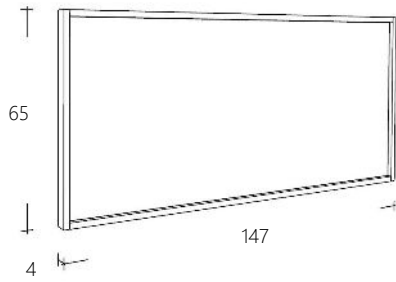

Spiegel 147 cm breed

Art. nr	Omschrijving	
FOLNCSP150-1	Spiegel Natural Eiken	€ 851,00
FOLNCSP150-10	Spiegel Zwart Eiken	€ 851,00
FOLNCSP150-12	Spiegel Donker Eiken	€ 851,00