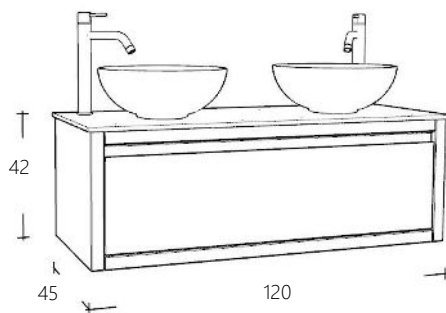

Wastafelmeubel 120 cm breed

Art. nr	Omschrijving	
FOLNC12040G-1	Onderkast Natural Eiken	€ 776,00
FOLNC12040G-10	Onderkast Zwart Eiken	€ 776,00
FOLNC12040G-12	Onderkast Donker Eiken	€ 776,00

Wastafelbladopties

FBBD12045-B1	Wastafelblad Beton Grijs	€ 942,00
FBBD12045-B2	Wastafelblad Beton Beige	€ 942,00
FBBD12045-B3	Wastafelblad Beton Zwart	€ 942,00
FBBD12045-B4	Wastafelblad Beton Groen	€ 942,00

FOL12045BLD-CA	Wastafelblad Bianco Carrara	€ 1.000,00
FOL12045BLD-ZW	Wastafelblad Graniet Zwart	€ 498,00

FOLBL12045-1	Wastafelblad Natural Eiken	€ 471,00
FOLBL12045-10	Wastafelblad Zwart Eiken	€ 471,00
FOLBL12045-12	Wastafelblad Donker Eiken	€ 471,00
FOLK12045	Wastafelblad Keramiek Wit	€ 942,00
SFB12045-M	Wastafelblad Solid Surface	€ 540,00