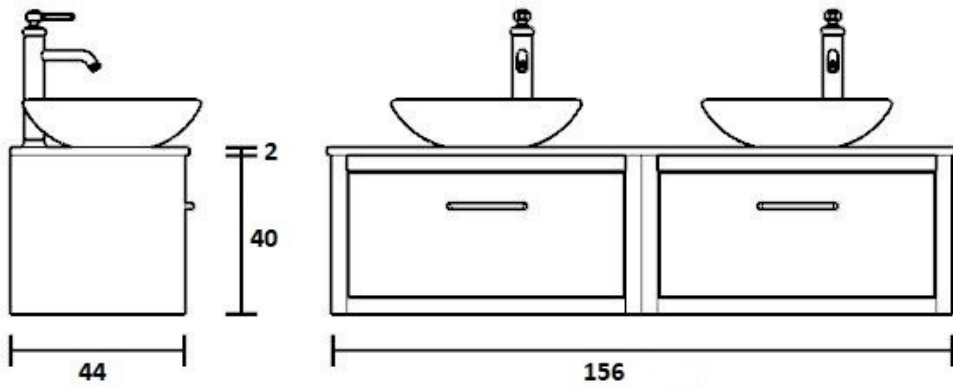

NCKG25 2 Wastafels Kraangaten aan de binnenzijde van de opzetwastafels

NCKG26 2 Wastafels Kraangaten aan de buitenzijde van de opzetwastafels

NCKG22 2 Wastafels Geen kraangaten

VAN HECK®

Nederland +31 (0)74 266 20 35
www.vanheckbadkamers.nl