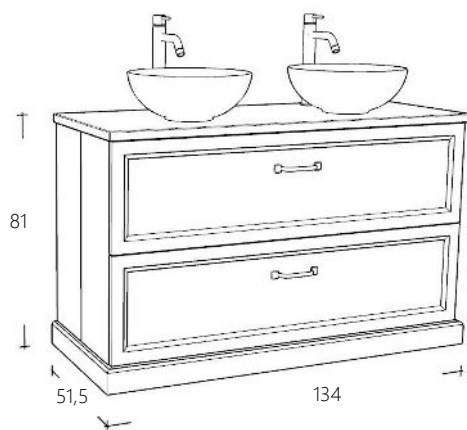

Eiken

Wastafelmeubel 130 cm breed:

RL13070-101	Onderkast Wit	€ 1.942,00
RL13070-1	Onderkast Eiken Natural	€ 1.942,00
FOLPB134-101	Plintelement Wit	€ 230,00
FOLPB134-1	Plintelement Eiken Natural	€ 230,00