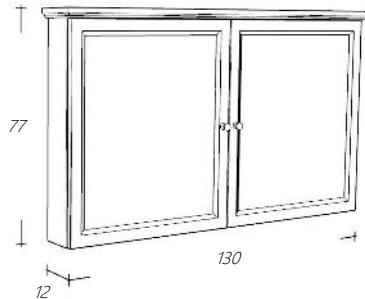

Art. nr

RLSPK130-101

KL130SPK-101

RLSPK130-1

KL130SPK-1

Omschrijving

Spiegelkast Wit

Kooflijst voor spiegelkast Wit

Spiegelkast Natural Eiken

Kooflijst voor spiegelkast Natural Eiken

De kooflijst is optioneel.

€ 1.407,00

€ 177,00

€ 1.407,00

€ 177,00