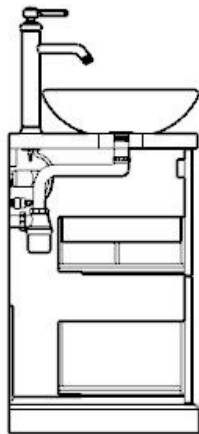

KG1 2 Wastafels Kraangat aan de achterzijde van de opzetwastafels

52

69 / 84 / 104

134 / 164

81

60 65

65 > 130
80 > 160
100 > 200

VAN HECK®