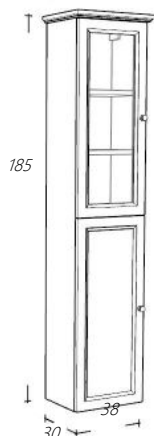

Art. nr

Omschrijving

RL180KAL-101	Hoge kast Linksdraaiend wit	€ 1.814,00
RL180KAR-101	Hoge kast Rechtsdraaiend wit	€ 1.814,00
KL180KA-101	Kooflijst Wit	€ 134,00
RL180KAL-1	Hoge kast Linksdraaiend Natural Eiken	€ 1.814,00
RL180KAR-1	Hoge kast Rechtsdraaiend Natural Eiken	€ 1.814,00
KL180KA-1	Kooflijst Natural Eiken	€ 134,00

De kooflijst is optioneel.

Wit

Eiken

Alle van Heck meubelen worden greeploos geleverd. Kijk in de separate brochure voor alle mogelijkheden voor grepen en knoppen.