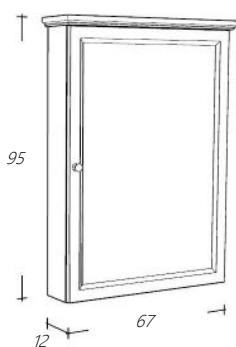

Art. nr

RLSPK67-101
KL67SPK-101
RLSPK67-1
KL67SPK-1

Omschrijving

Spiegelkast Wit
Kooflijst voor spiegelkast Wit
Spiegelkast Natural Eiken
Kooflijst voor spiegelkast Natural Eiken

€ 1.172,00
€ 123,00
€ 1.172,00
€ 123,00

*Spiegelkast is zowel links als rechtsdraaiend
De kooflijst is optioneel.*