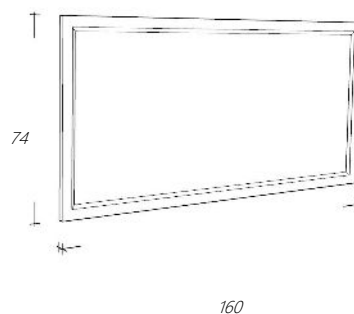

Art. nr

RLSP160-101

RLSP160-1

Omschrijving

Vlakke Spiegel Wit

Vlakke Spiegel Natural Eiken

€ 696,00

€ 696,00

Wit

Eiken

Alle van Heck meubelen worden greeploos geleverd. Kijk in de separate brochure voor alle mogelijkheden voor grepen en knoppen.