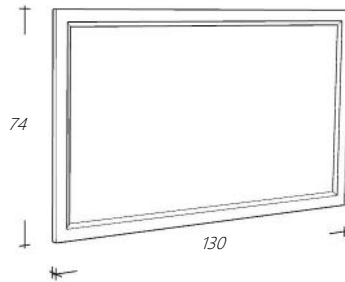

Art. nr

RLSP130-101

RLSP130-1

Omschrijving

Vlakke Spiegel Wit

Vlakke Spiegel Natural Eiken

€ 572,00

€ 572,00