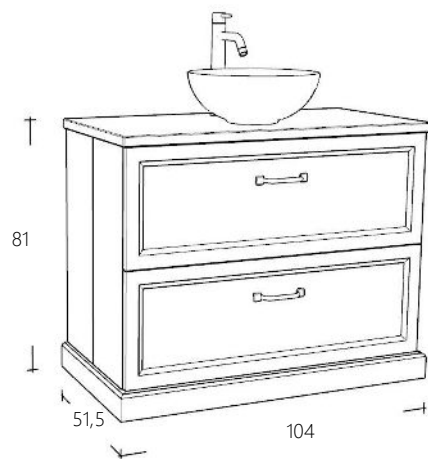

Eiken

Wastafelmeubel 100 cm breed:

RL10070-101	Onderkast Wit	€ 1.642,00
RL10070-1	Onderkast Eiken Natural	€ 1.642,00
FOLPB104-101	Plintelement Wit	€ 203,00
FOLPB104-1	Plintelement Eiken Natural	€ 203,00