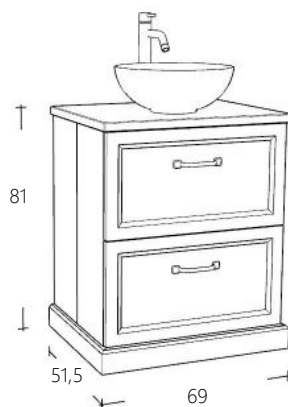

KOSMOPOLITAN

No2
2023

Badmeubel Collectie

VAN HECK®

Wastafelmeubel 65 cm breed:

RL6570-101	Onderkast Wit	€ 1.364,00
RL6570-1	Onderkast Eiken Natural	€ 1.364,00
FOLPB69-101	Plintelement Wit	€ 187,00
FOLPB69-1	Plintelement Eiken Natural	€ 187,00