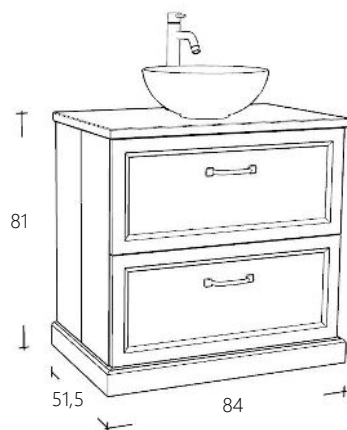

Eiken

Wastafelmeubel 80 cm breed:

RL8070-101	Onderkast Wit	€ 1.498,00
RL8070-1	Onderkast Eiken Natural	€ 1.498,00
FOLPB84-101	Plintelement Wit	€ 193,00
FOLPB84-1	Plintelement Eiken Natural	€ 193,00

Wit

Eiken