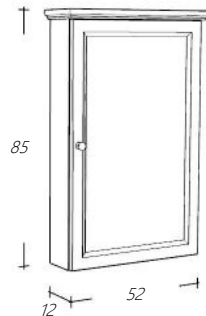

Eiken

Art. nr

RLSP52-101
RLSP52-1

Omschrijving

Vlakke Spiegel Wit
Vlakke Spiegel Natural Eiken

€ 321,00
€ 321,00

Art. nr

RLSPK52-101
KL52SPK-101
RLSPK52-1
KL52SPK-1