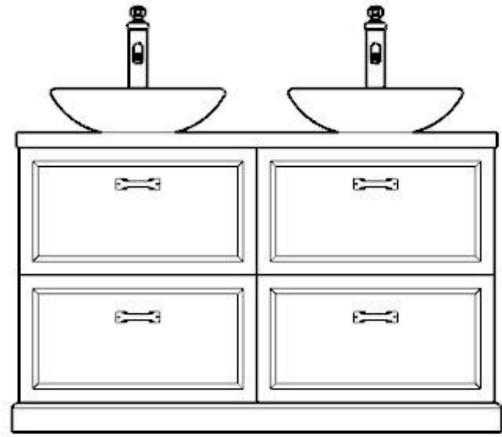

KG1 2 Wastafels Kraangat aan de achterzijde van de opzetwastafels

52

69 / 84 / 104

134 / 164

81

60 65

65 > 130
80 > 160
100 > 200

VAN HECK®