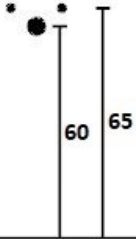

KG1 2 Wastafels Kraangat aan de achterzijde van de opzetwastafels

52

69 / 84 / 104

134 / 164

81

60 65

65 > 130
80 > 160
100 > 200

VAN HECK®