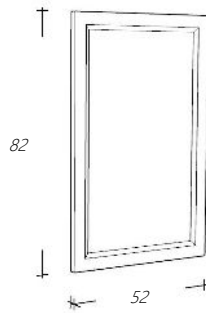

Art. nr

RLSP52-101
RLSP52-1

Omschrijving

Vlakke Spiegel Wit
Vlakke Spiegel Natural Eiken

€ 321,00
€ 321,00