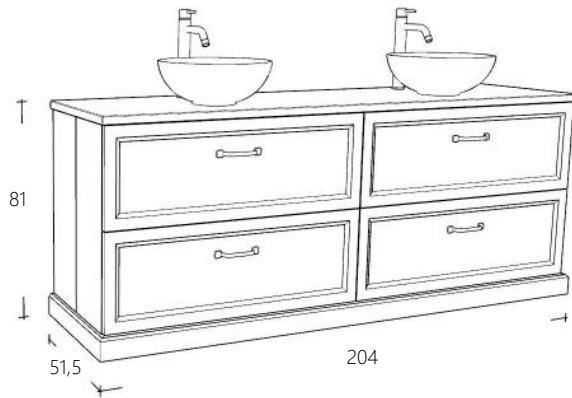

Eiken

Wastafelmeubel 200 cm breed:

2 x RL10070-101	Onderkast Wit	€ 3.284,00
2x RL10070-1	Onderkast Eiken Natural	€ 3.284,00
FOLPB204-101	Plintelement Wit	€ 300,00
FOLPB204-1	Plintelement Eiken Natural	€ 300,00