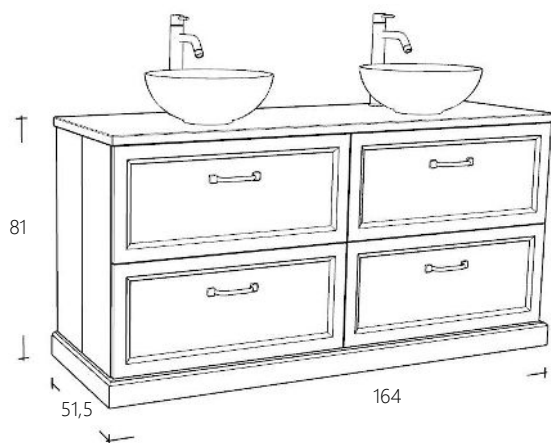

Eiken

Wastafelmeubel 160 cm breed:

2x RL8070-101	Onderkast Wit	€ 2.996,00
2x RL8070-1	Onderkast Eiken Natural	€ 2.996,00
FOLPB164-101	Plintelement Wit	€ 268,00
FOLPB164-1	Plintelement Eiken Natural	€ 268,00