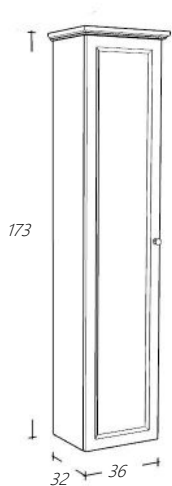

€ 696,00

Wit

Eiken

Alle van Heck meubelen worden greeploos geleverd. Kijk in de separate brochure voor alle mogelijkheden voor grepen en knoppen.

Art. nr

Omschrijving

RL170KAL-101	Hoge kast Linksdraaiend wit	€ 1.172,00
RL170KAR-101	Hoge kast Rechtsdraaiend wit	€ 1.172,00
KL170KA-101	Kooflijst wit	€ 134,00
RL170KAL-1	Hoge kast Linksdraaiend Natural Eiken	€ 1.172,00
RL170KAR-1	Hoge kast Rechtsdraaiend Natural Eiken	€ 1.172,00
KL170KA-1	Kooflijst Natural Eiken	€ 134,00