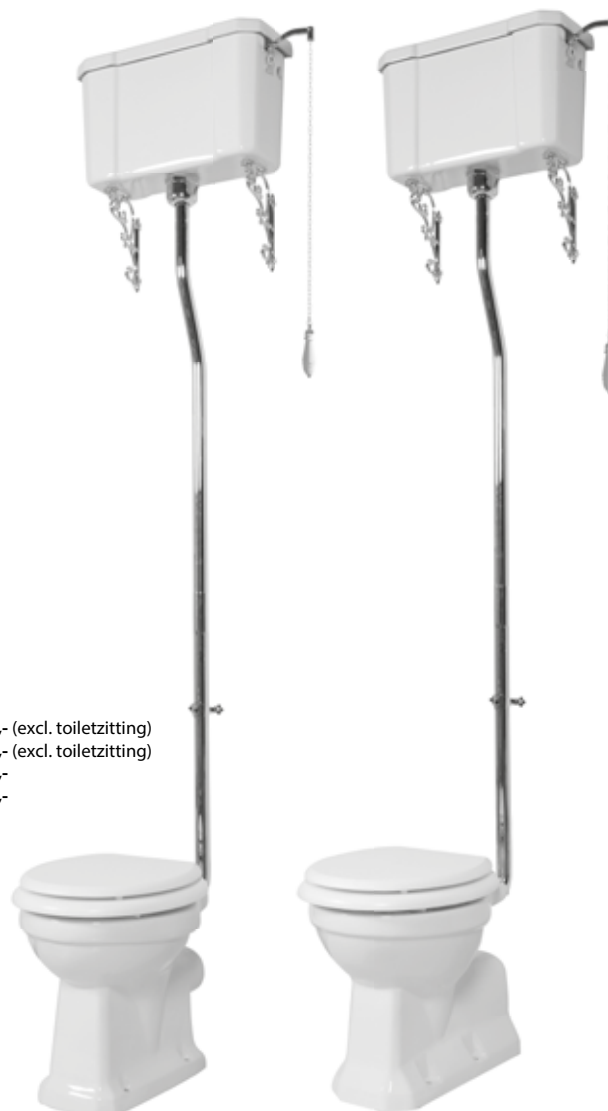

Traditional toilet met hooghangend reservoir

PTWC00	Toiletspot P.K. (achteruitlaat)	€ 360,- (excl. toiletzitting)
PTWC00-AO	Toiletspot A.O. (onderuitlaat)	€ 550,- (excl. toiletzitting)
PTW02	Reservoir met binnenwerk	€ 365,-
CPT01	Verchroomde valpijp, siersteunen en trekkoord	€ 675,-

Toiletzittingen

De zittingen zijn universeel en passen op alle Traditional toiletten. Gemaakt van echt hout.

FT100Z-OAK	Toiletzitting met deksel in eiken	€ 230,-
FT100Z-MAH	Toiletzitting met deksel in Mahonie	€ 230,-
FTRB01	Toiletzitting met deksel in Zwart	€ 275,-
FT100Z-MP150K	Toiletzitting met deksel in Wit (Acryl)	€ 230,-