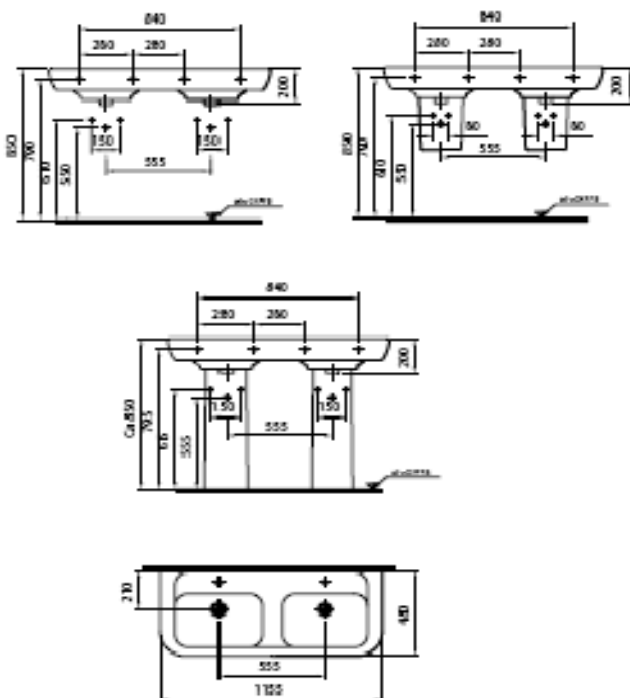

Artikelnummer:

5155-003-001

Omschrijving:

Puur dubbele wastafel

Opmerking:

Bijpassende sifonkap

5157-003-0156

Technische details