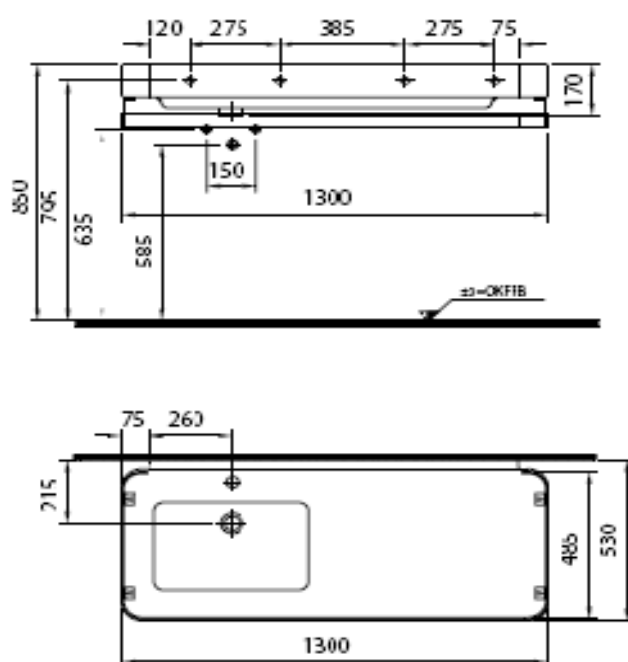

Artikelnummer:

4180-003-0001

Omschrijving:

Sofft Grote wastafel

Opmerking:

Bijpassende railing 340-1250

Technische details

De informatie op deze pagina was correct op de datum van opmaak